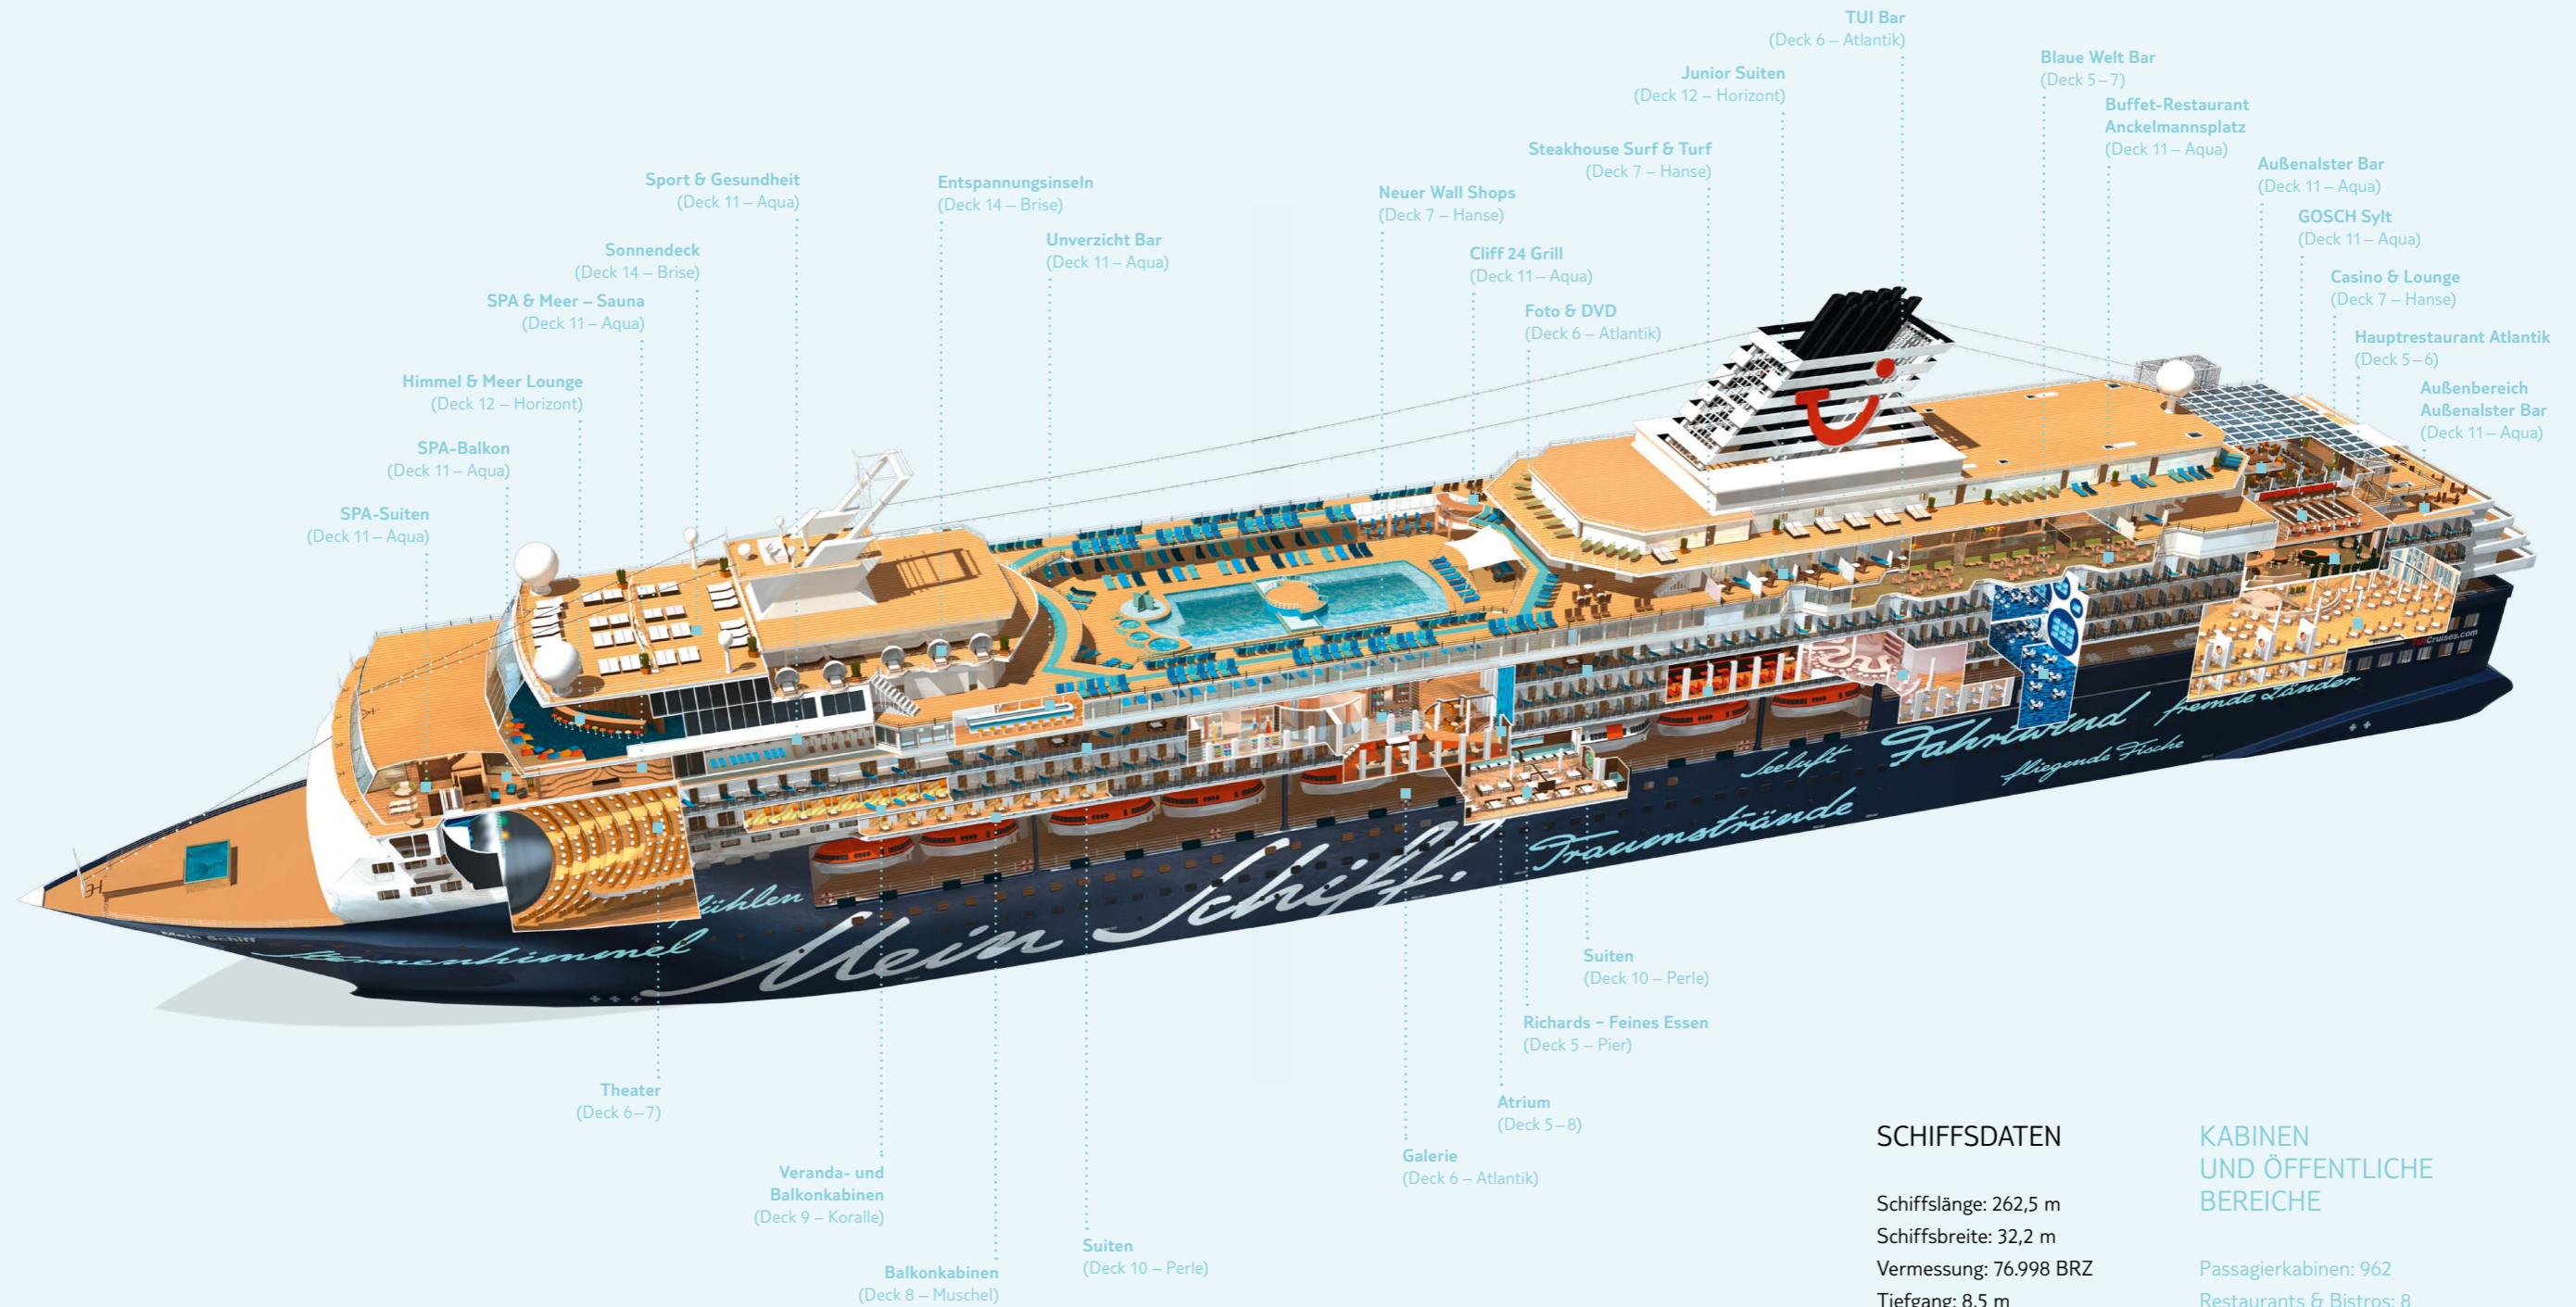

SCHIFFSBEGEHUNG MEIN SCHIFF 1.

SCHIFFSDATEN

Schiffslänge: 262,5 m
 Schiffsbreite: 32,2 m
 Vermessung: 76.998 BRZ
 Tiefgang: 8,5 m
 Anzahl Decks: 13
 Antrieb: dieselmechanisch
 Antriebsleistung: 31.500 kW
 Geschwindigkeit: max. 21,5 kn
 Flagge: Malta

KABINEN UND ÖFFENTLICHE BEREICHE

Passagierkabinen: 962
 Restaurants & Bistros: 8
 Restaurantfläche: 4.740 m²
 Bars & Lounges: 12
 Fläche Außendeck: 11.991 m²
 Besatzungsstärke: ca. 780