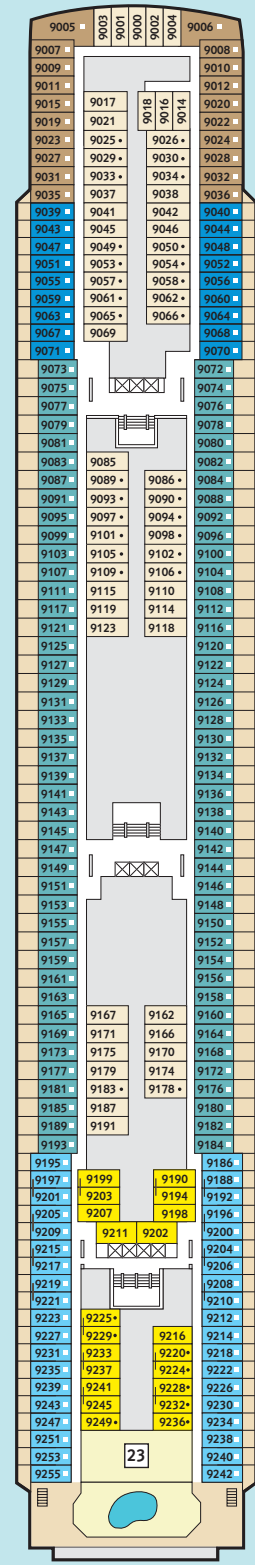

Deckgrundrisse Mein Schiff 1

Gewusst, wo – auf dem ersten Wohlfühlschiff von TUI Cruises.

360° 360°-Panoramen:
www.tuicruises.com/meinschiff1

14 Brise

12 Horizont

11 Aqua

10 Perle

9 Koralle

- Kabinenkategorien***
- 10029 Suite
 - 12002 Junior Suite Veranda Kat. A
 - 10012 Junior Suite Veranda Kat. B
 - 10171 Familienkabine Veranda
 - 10000 Verandakabine Kat. A
 - 10168 Verandakabine Kat. B
 - 9039 Balkonkabine Kat. A
 - 9242 Balkonkabine Kat. B
 - 9005 Außenkabine Kat. A
 - 9017 Innenkabine Kat. A
 - 9236 Innenkabine Kat. B

- Legende**
- Restaurant
 - Bar
 - SPA & Sport
 - Unterhaltung/Theater
 - Betriebsräume
 - Küche
- Verbindungstür
 Bettcouch
 Doppelbettcouch
 1 Pullman-Bett
 2 Pullman-Betten
 Betten nicht auseinanderstellbar

8 Muschel

7 Hanse

6 Atlantik

5 Pier

4 Seestern

* Beispielfhafte Darstellung der Kabinenummern. Änderungen vorbehalten.