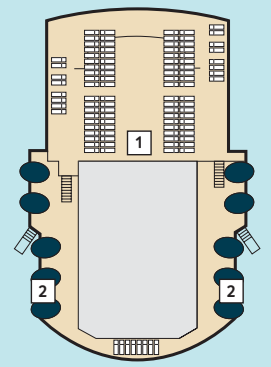

Deckgrundrisse Mein Schiff 1

Gewusst, wo – auf dem ersten Wohlfühlschiff von TUI Cruises.

360° 360°-Panoramen:
www.tuicruises.com/meinschiff1

14 Brise

12 Horizont

11 Aqua

10 Perle

9 Koralle

- Kabinenkategorien***
- 10029 Suite
 - 12002 Junior Suite Veranda Kat. A
 - 10012 Junior Suite Veranda Kat. B
 - 10171 Familienkabine Veranda
 - 10000 Verandakabine Kat. A
 - 10168 Verandakabine Kat. B
 - 9039 Balkonkabine Kat. A
 - 9242 Balkonkabine Kat. B
 - 9005 Außenkabine Kat. A
 - 9017 Innenkabine Kat. A
 - 9236 Innenkabine Kat. B

- Legende**
- Restaurant
 - Bar
 - SPA & Sport
 - Unterhaltung/Theater
 - Betriebsräume
 - Küche
- Verbindungstür
 Bettcouch
 Doppelbettcouch
 1 Pullman-Bett
 2 Pullman-Betten
 Betten nicht auseinanderstellbar

8 Muschel

7 Hanse

6 Atlantik

5 Pier

4 Seestern

* Beispielfhafte Darstellung der Kabinenummern. Änderungen vorbehalten.