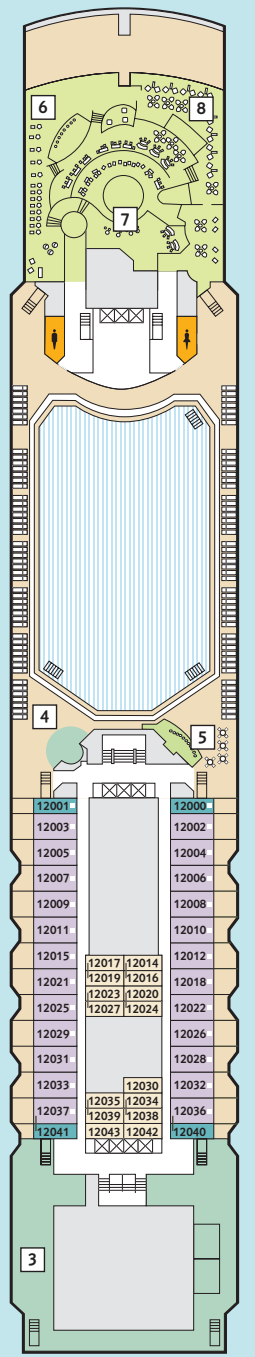

Deckgrundrisse Mein Schiff 1

Gewusst, wo – auf dem ersten Wohlfühlschiff von TUI Cruises.

360° 360°-Panoramen:
www.tuicruises.com/meinschiff1

14 Brise

12 Horizont

11 Aqua

10 Perle

9 Koralle

- Kabinenkategorien***
- 10029 Suite
 - 12002 Junior Suite Veranda Kat. A
 - 10012 Junior Suite Veranda Kat. B
 - 10171 Familienkabine Veranda
 - 10000 Verandakabine Kat. A
 - 10168 Verandakabine Kat. B
 - 9039 Balkonkabine Kat. A
 - 9242 Balkonkabine Kat. B
 - 9005 Außenkabine Kat. A
 - 9017 Innenkabine Kat. A
 - 9236 Innenkabine Kat. B

- Legende**
- Restaurant
 - Bar
 - SPA & Sport
 - Unterhaltung/Theater
 - Betriebsräume
 - Küche
- Verbindungstür
 Bettcouch
 Doppelbettcouch
 1 Pullman-Bett
 2 Pullman-Betten
 Betten nicht auseinanderstellbar

8 Muschel

7 Hanse

6 Atlantik

5 Pier

4 Seestern

* Beispielfhafte Darstellung der Kabinenummern. Änderungen vorbehalten.