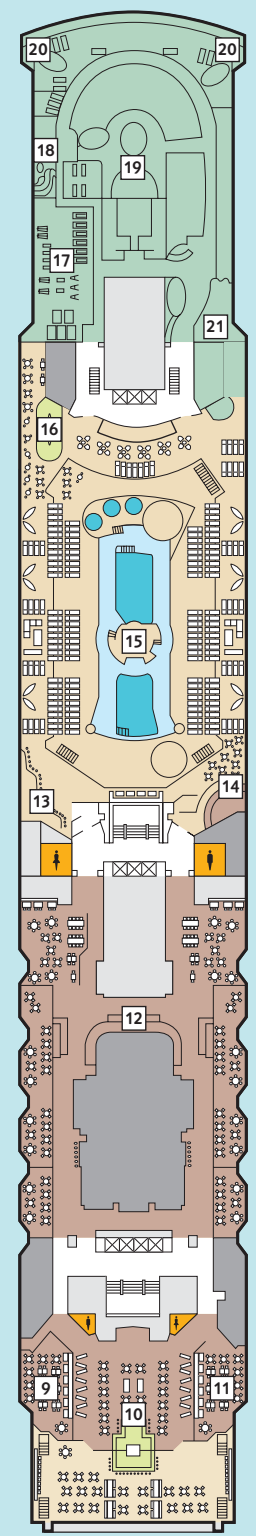

Deckgrundrisse Mein Schiff 1

Gewusst, wo – auf dem ersten Wohlfühlschiff von TUI Cruises.

360° 360°-Panoramen:
www.tuicruises.com/meinschiff1

14 Brise

12 Horizont

11 Aqua

10 Perle

9 Koralle

- Kabinenkategorien***
- 10029 Suite
 - 12002 Junior Suite Veranda Kat. A
 - 10012 Junior Suite Veranda Kat. B
 - 10171 Familienkabine Veranda
 - 10000 Verandakabine Kat. A
 - 10168 Verandakabine Kat. B
 - 9039 Balkonkabine Kat. A
 - 9242 Balkonkabine Kat. B
 - 9005 Außenkabine Kat. A
 - 9017 Innenkabine Kat. A
 - 9236 Innenkabine Kat. B

- Legende**
- Restaurant
 - Bar
 - SPA & Sport
 - Unterhaltung/Theater
 - Betriebsräume
 - Küche
- Verbindungstür
 Bettcouch
 Doppelbettcouch
 1 Pullman-Bett
 2 Pullman-Betten
 Betten nicht auseinanderstellbar

8 Muschel

7 Hanse

6 Atlantik

5 Pier

4 Seestern

* Beispielfhafte Darstellung der Kabinenummern. Änderungen vorbehalten.