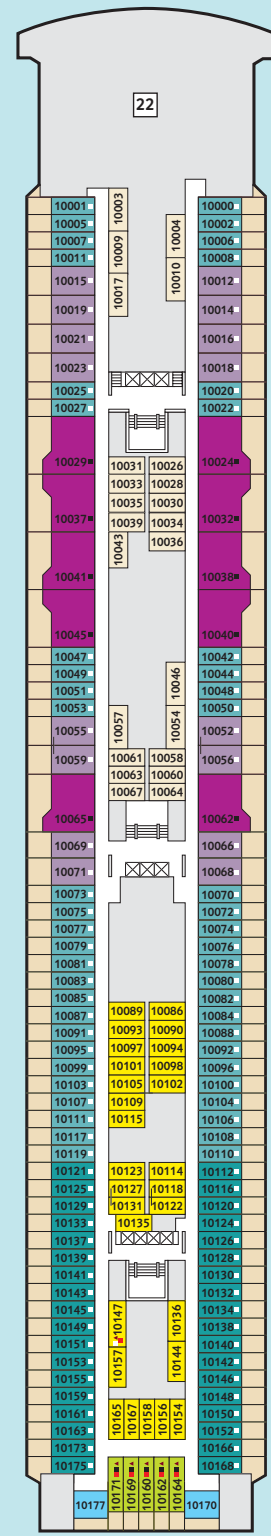

Deckgrundrisse Mein Schiff 1

Gewusst, wo – auf dem ersten Wohlfühlschiff von TUI Cruises.

360° 360°-Panoramen:
www.tuicruises.com/meinschiff1

14 Brise

12 Horizont

11 Aqua

10 Perle

9 Koralle

- Kabinenkategorien***
- 10029 Suite
 - 12002 Junior Suite Veranda Kat. A
 - 10012 Junior Suite Veranda Kat. B
 - 10171 Familienkabine Veranda
 - 10000 Verandakabine Kat. A
 - 10168 Verandakabine Kat. B
 - 9039 Balkonkabine Kat. A
 - 9242 Balkonkabine Kat. B
 - 9005 Außenkabine Kat. A
 - 9017 Innenkabine Kat. A
 - 9236 Innenkabine Kat. B

- Legende**
- Restaurant
 - Bar
 - SPA & Sport
 - Unterhaltung/Theater
 - Betriebsräume
 - Küche
- Verbindungstür
 Bettcouch
 Doppelbettcouch
 1 Pullman-Bett
 2 Pullman-Betten
 Betten nicht auseinanderstellbar

8 Muschel

7 Hanse

6 Atlantik

5 Pier

4 Seestern

* Beispielfhafte Darstellung der Kabinenummern. Änderungen vorbehalten.