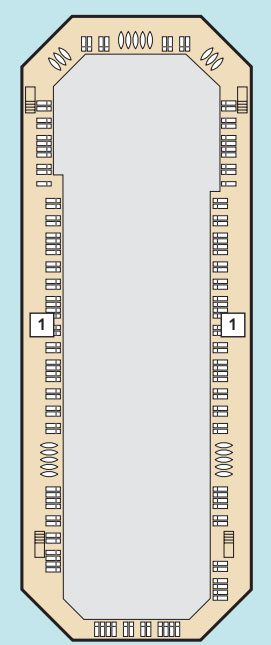

Deckgrundrisse Mein Schiff 1

Gewusst, wo – auf dem ersten Wohlfühlschiff von TUI Cruises.

360° 360°-Panoramen:
www.tuicruises.com/meinschiff1

14 Brise

12 Horizont

11 Aqua

10 Perle

9 Koralle

- Kabinenkategorien***
- 10029 Suite
 - 12002 Junior Suite Veranda Kat. A
 - 10012 Junior Suite Veranda Kat. B
 - 10171 Familienkabine Veranda
 - 10000 Verandakabine Kat. A
 - 10168 Verandakabine Kat. B
 - 9039 Balkonkabine Kat. A
 - 9242 Balkonkabine Kat. B
 - 9005 Außenkabine Kat. A
 - 9017 Innenkabine Kat. A
 - 9236 Innenkabine Kat. B

- Legende**
- Restaurant
 - Bar
 - SPA & Sport
 - Unterhaltung/Theater
 - Betriebsräume
 - Küche
- Verbindungstür
 Bettcouch
 Doppelbettcouch
 1 Pullman-Bett
 2 Pullman-Betten
 Betten nicht auseinanderstellbar

8 Muschel

7 Hanse

6 Atlantik

5 Pier

4 Seestern

* Beispielfhafte Darstellung der Kabinenummern. Änderungen vorbehalten.