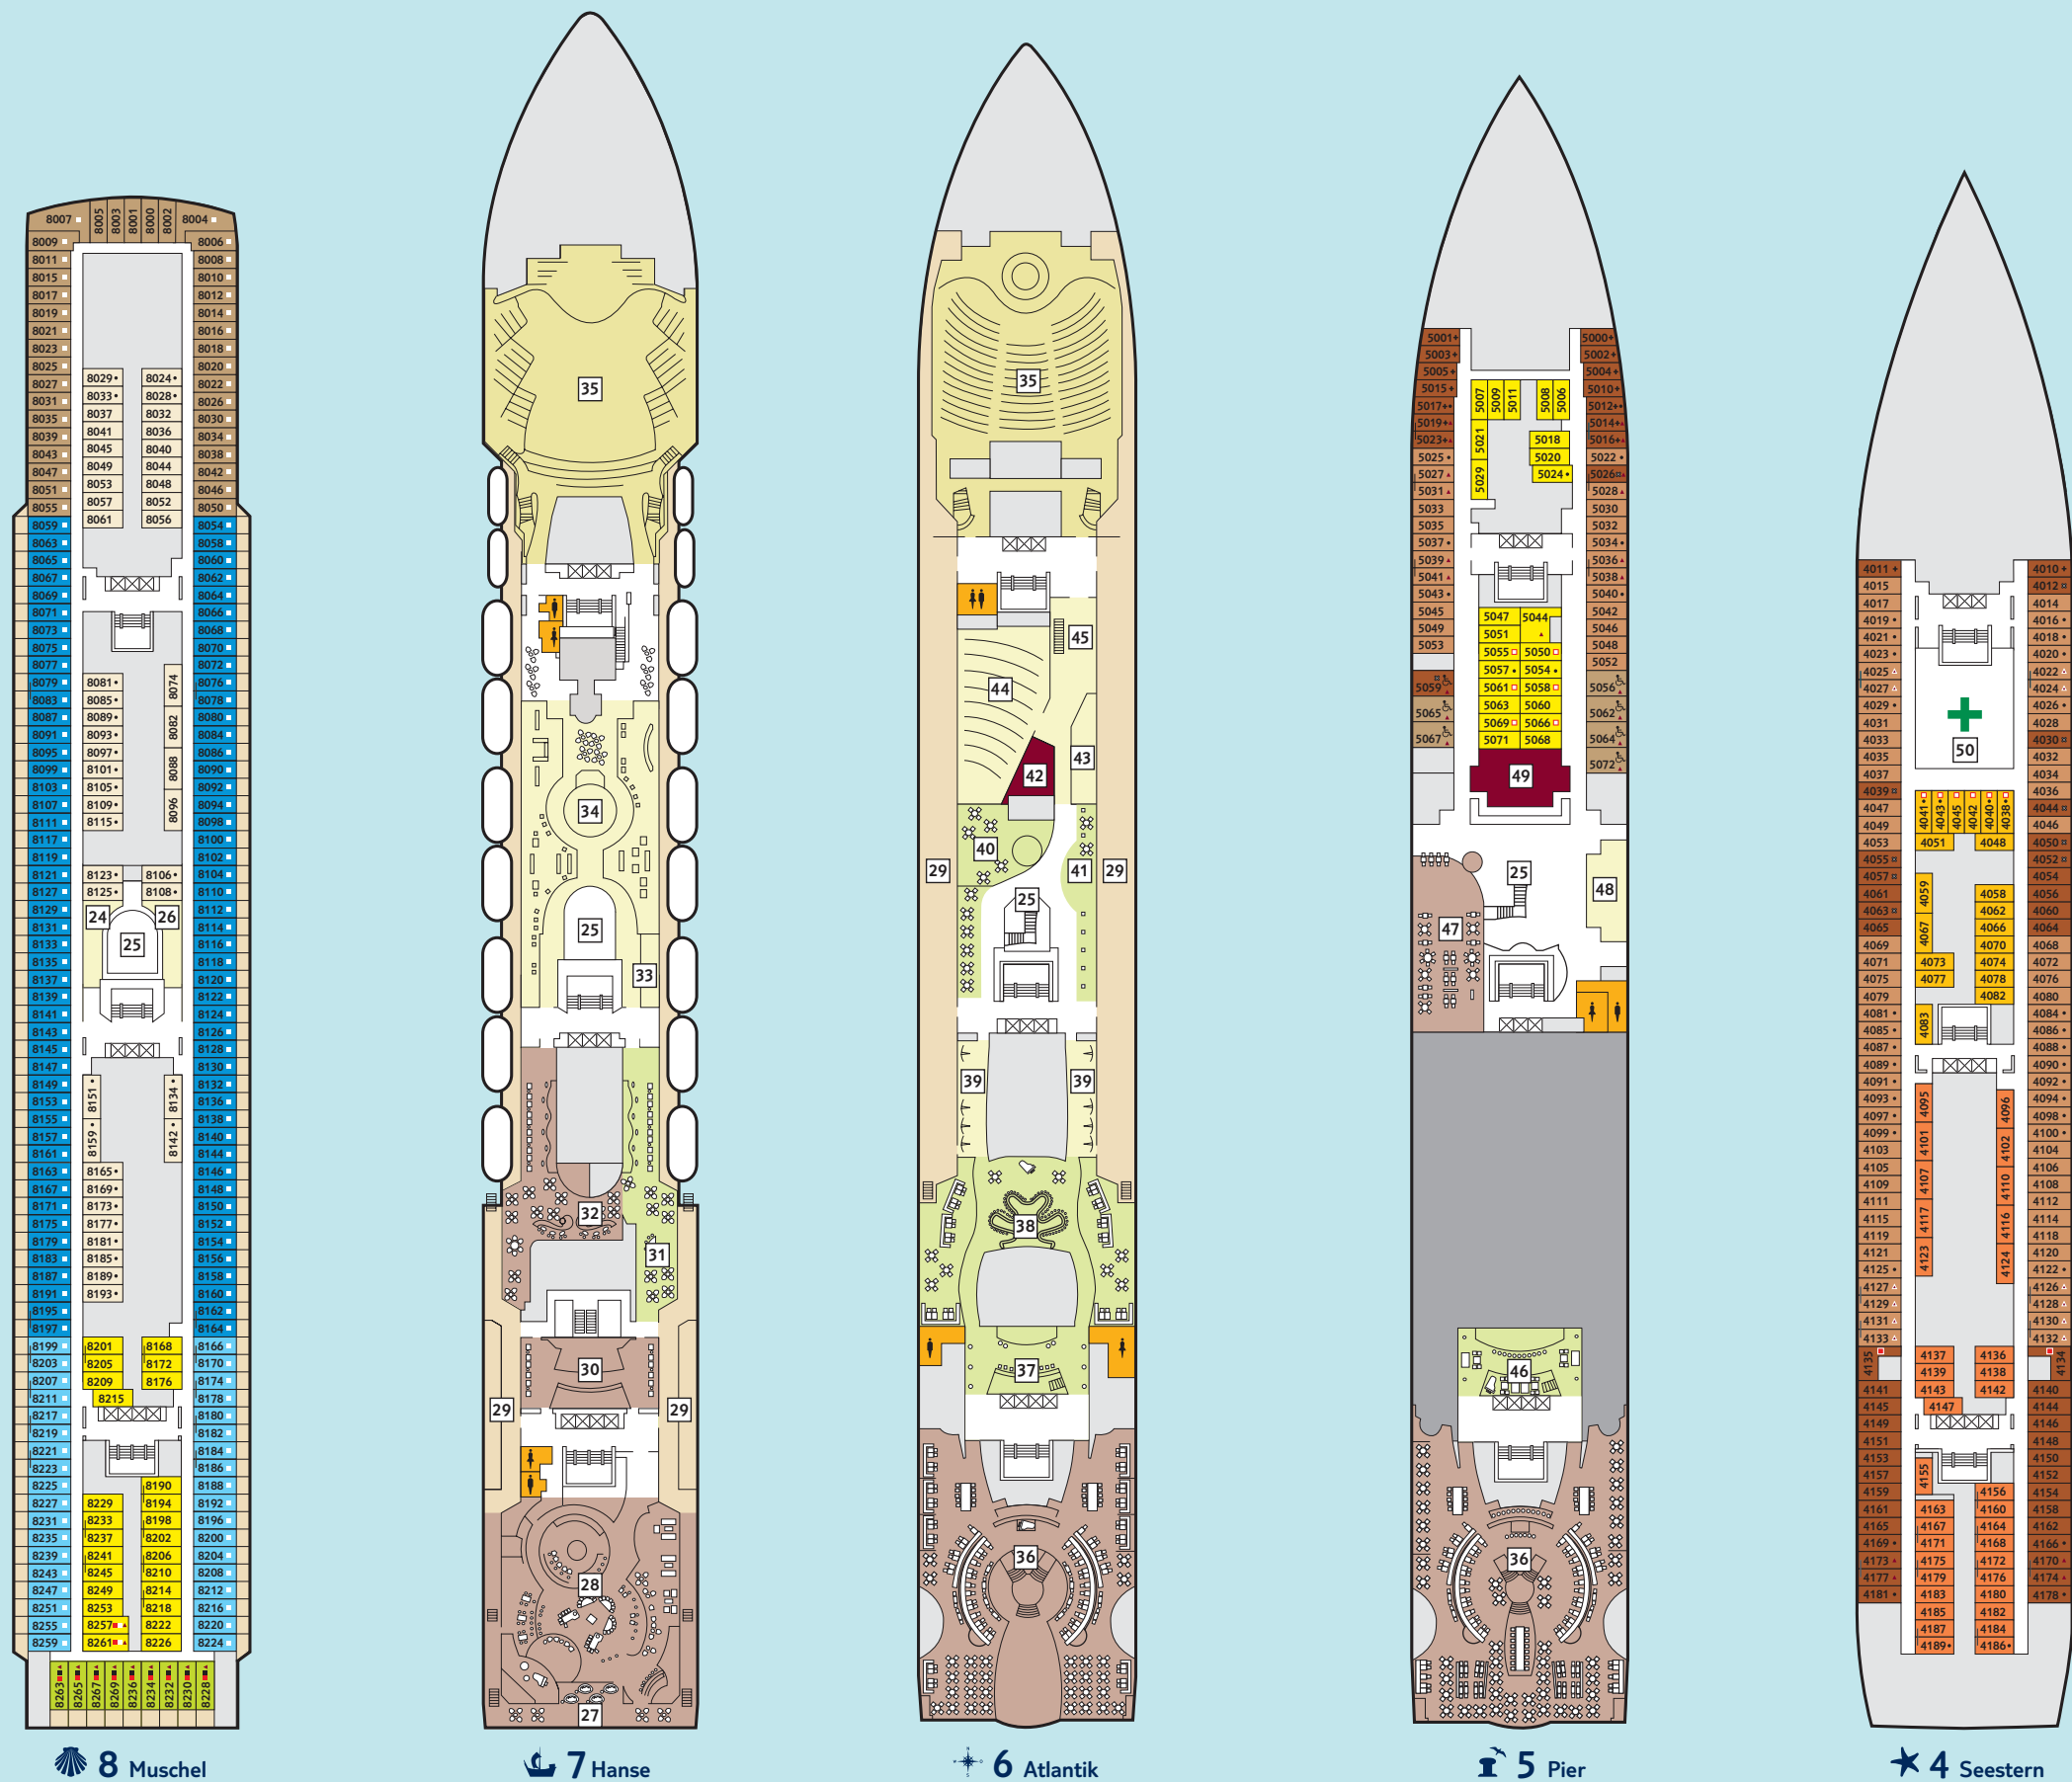

1. ### Kabinenkategorien*
2. 8228 Familienkabine Veranda
   - 8059 Balkonkabine Kat. A
   - 8199 Balkonkabine Kat. B
   - 8000 Außenkabine Kat. A
   - 5022 Außenkabine Kat. B
   - 5000 Außenkabine Kat. C
   - 8029 Innenkabine Kat. A
   - 8201 Innenkabine Kat. B
   - 4041 Innenkabine Kat. C
   - 4137 Innenkabine Kat. D

1. ### Legende
2. Restaurant
   - Bar
   - SPA & Sport
   - Unterhaltung/Theater
   - Betriebsräume
   - Küche

- Barrierefreie Kabine
- Verbindungstür
- Bettcouch
- Doppelbettcouch
- 1 Pullman-Bett
- 2 Pullman-Betten
- Kabine mit Bullauge
- Kabine mit Sichtbehinderung
- Betten nicht zusammenstellbar
- Betten nicht auseinanderstellbar

- 24 Bibliothek
- 25 Atrium
- 26 Sturmfrei – Teenslounge
- 27 Aussicht Bar
- 28 Casino & Lounge
- 29 Promenadendeck
- 30 Blaue Welt Bar – Sushi
- 31 Wein & Wahrheit Vinothek
- 32 Surf & Turf – Steakhouse
- 33 Wii-Corner
- 34 Neuer Wall – Einkaufspassage
- 35 Theater
- 36 Atlantik – Klassik
- 37 Blaue Welt Bar Lounge
- 38 TUI Bar
- 39 Foto & DVD
- 40 Kunstgalerie
- 41 Nasch Bar
- 42 Bordreiseleitung
- 43 Atelier
- 44 Konferenzraum
- 45 Internet
- 46 Blaue Welt Bar – Apéro
- 47 Richards – Feines Essen
- 48 Landausflüge, Golf & Biking
- 49 Rezeption
- 50 Bordhospital

8 Muschel

7 Hanse

6 Atlantik

5 Pier

4 Seestern

* Beispielfhafte Darstellung der Kabinenummern. Änderungen vorbehalten.